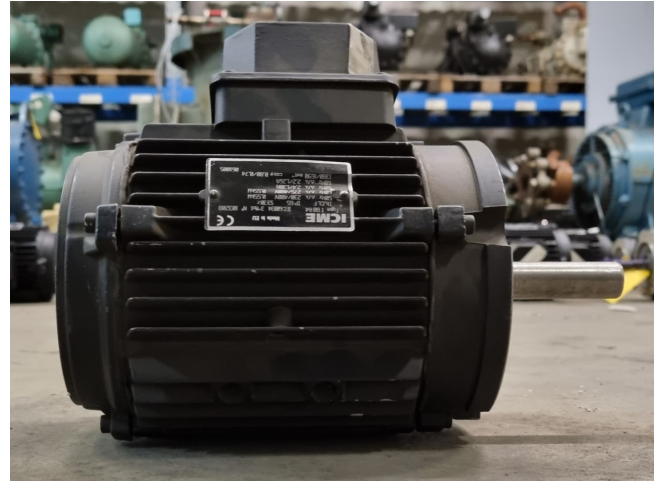

ICME T80A4

Specifications

Marque	ICME
Type	T80A4
Puissance (kW)	0,55
Vitesse (RPM)	1380/1690
Size & Weight	270x160x200 mm (LxWxH)
Stock	1

Description

Used ICME T80A4

New ICME T80A4 fan motor with the following specifications: 50 Hz - 0,55 kW - 1380/1690 RPM.